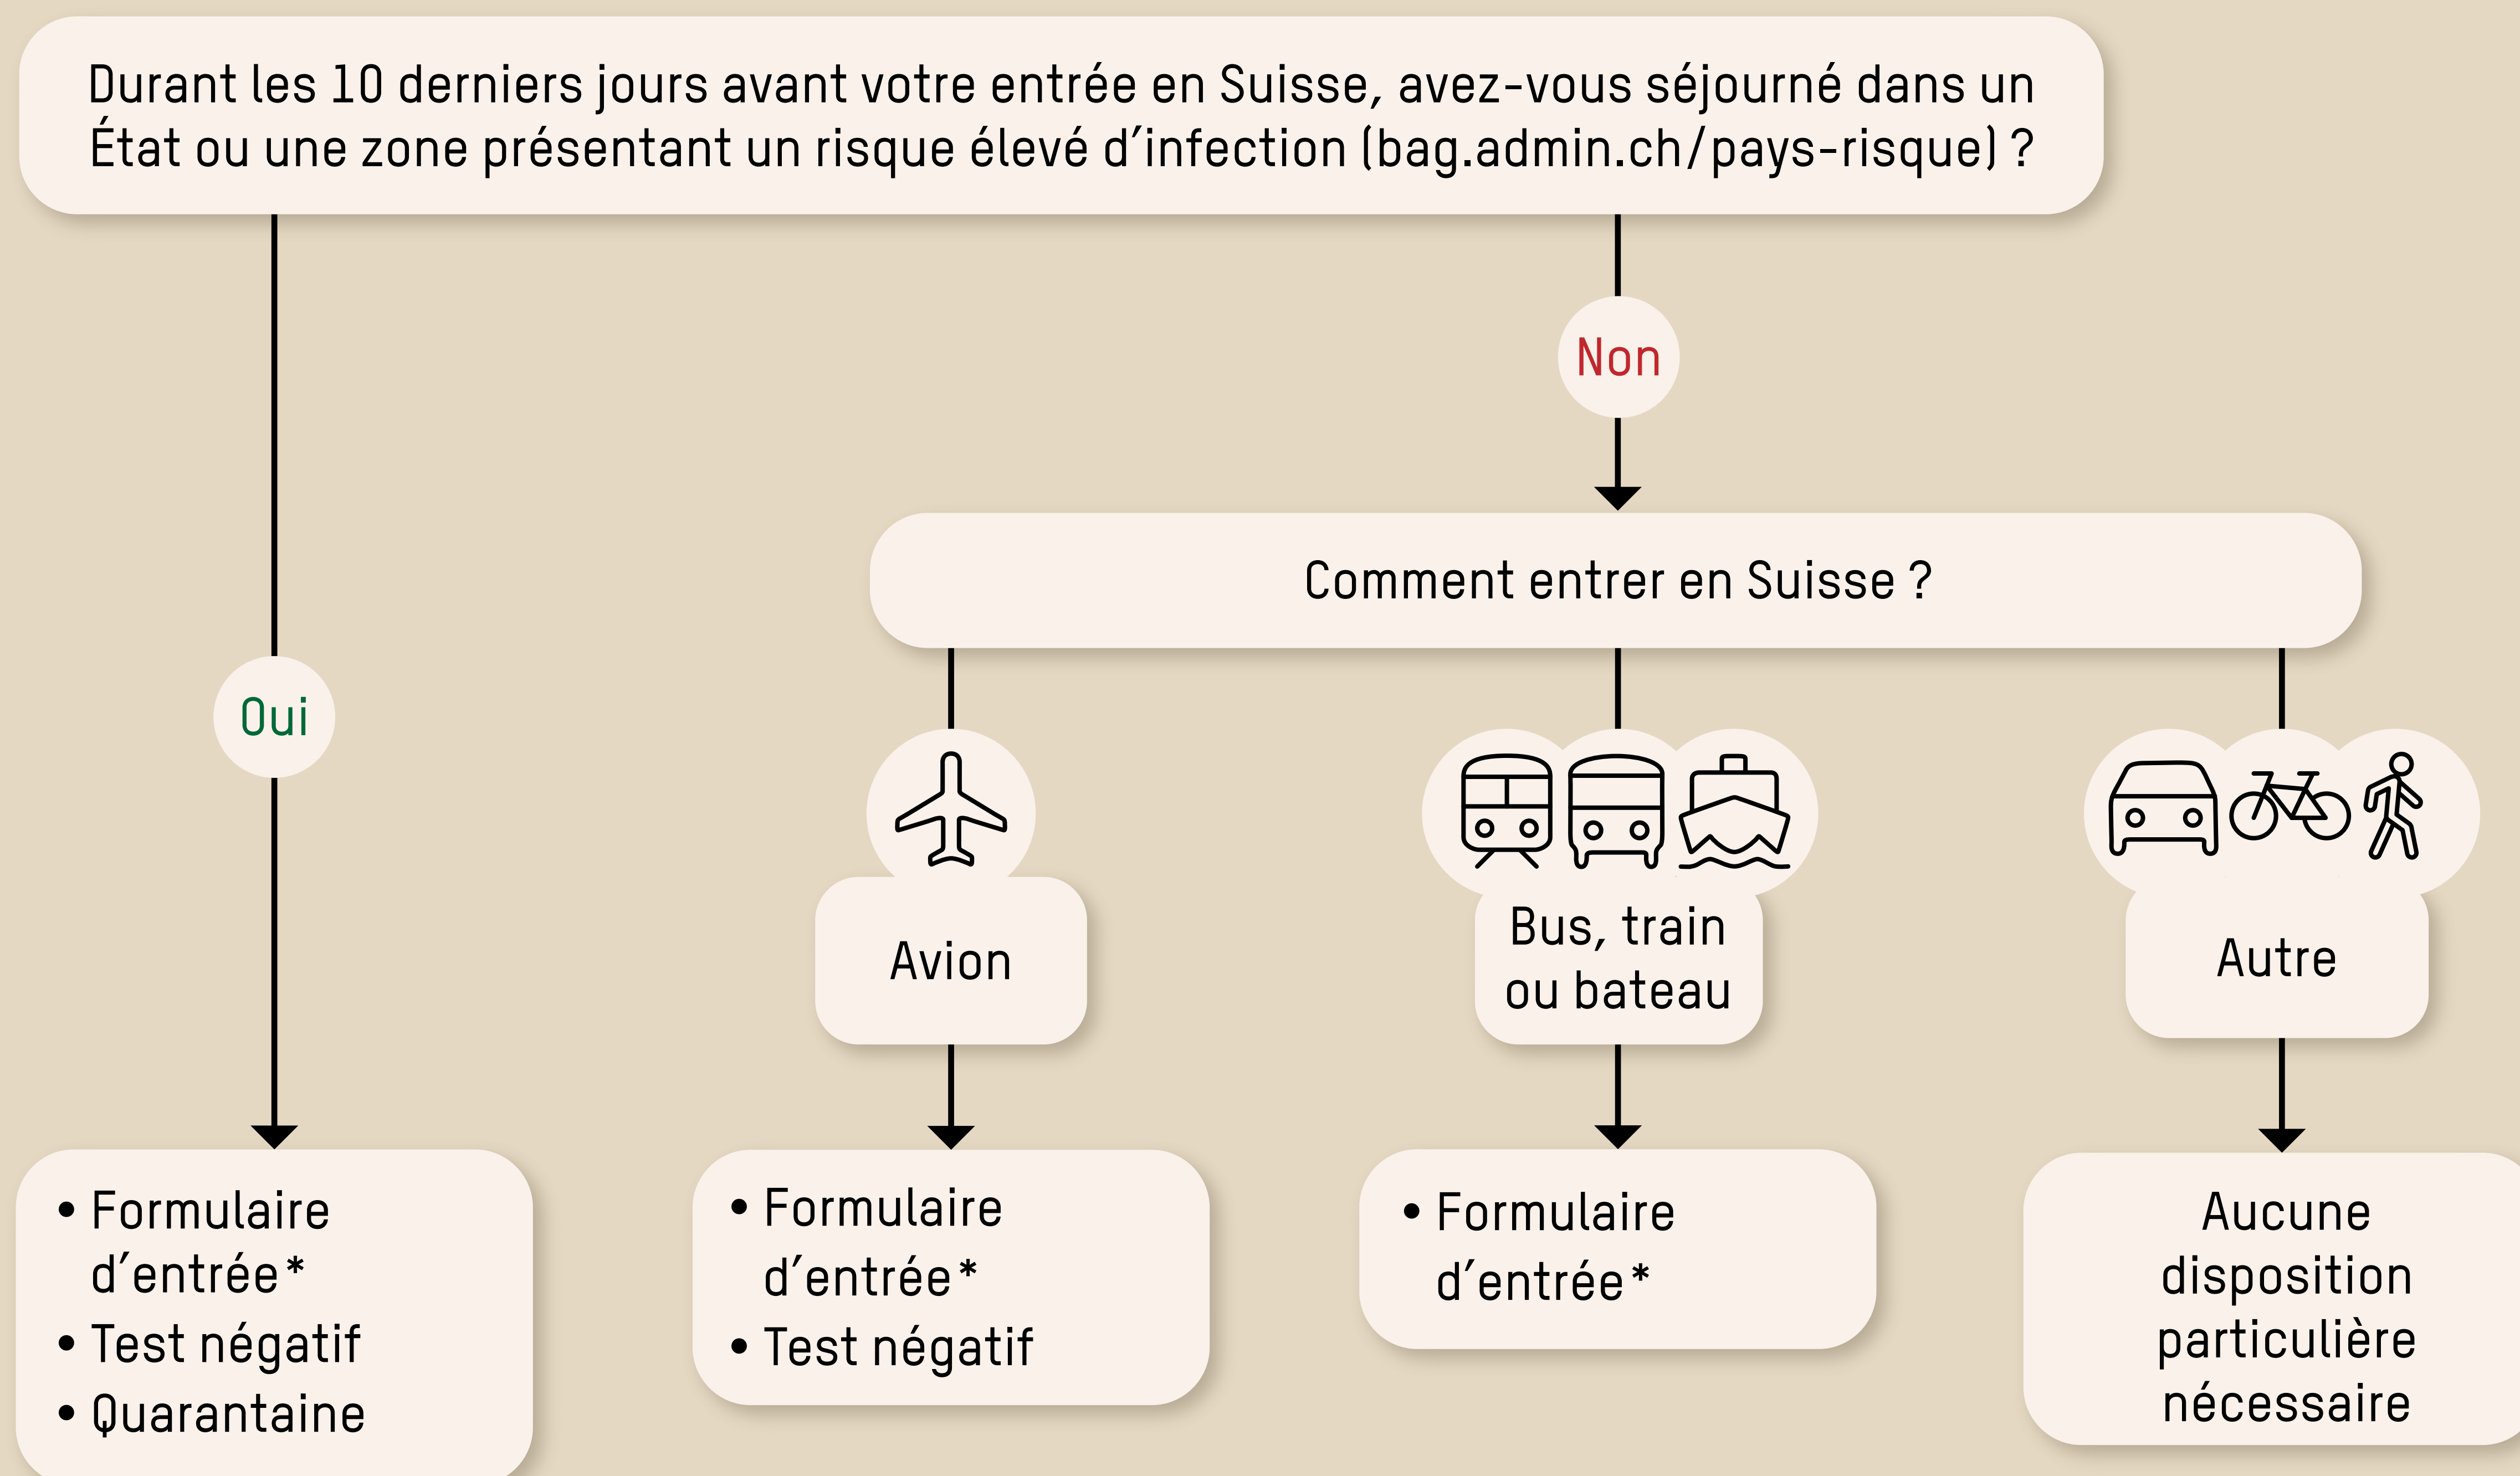

Coronavirus: règles relatives à l'entrée en Suisse

1. L'entrée en Suisse est-elle autorisée ?

Les personnes titulaires d'un passeport suisse ou d'un titre de séjour valable peuvent retourner en Suisse depuis n'importe quel pays. Toutes les autres personnes peuvent être soumises à des restrictions. Des informations à ce sujet se trouvent sur le site Internet du Secrétariat d'État aux migrations (SEM) : sem.admin.ch/pays-a-risque.

2. Si l'entrée est autorisée, quelles règles s'appliquent ?

Le schéma donne une vision simplifiée des règles. Certaines exceptions n'y figurent pas. Toutes les informations et les liens se trouvent sur le site bag.admin.ch/entree.

* Les personnes qui arrivent en provenance d'une zone frontalière de la Suisse, ne doivent pas remplir le formulaire d'entrée.