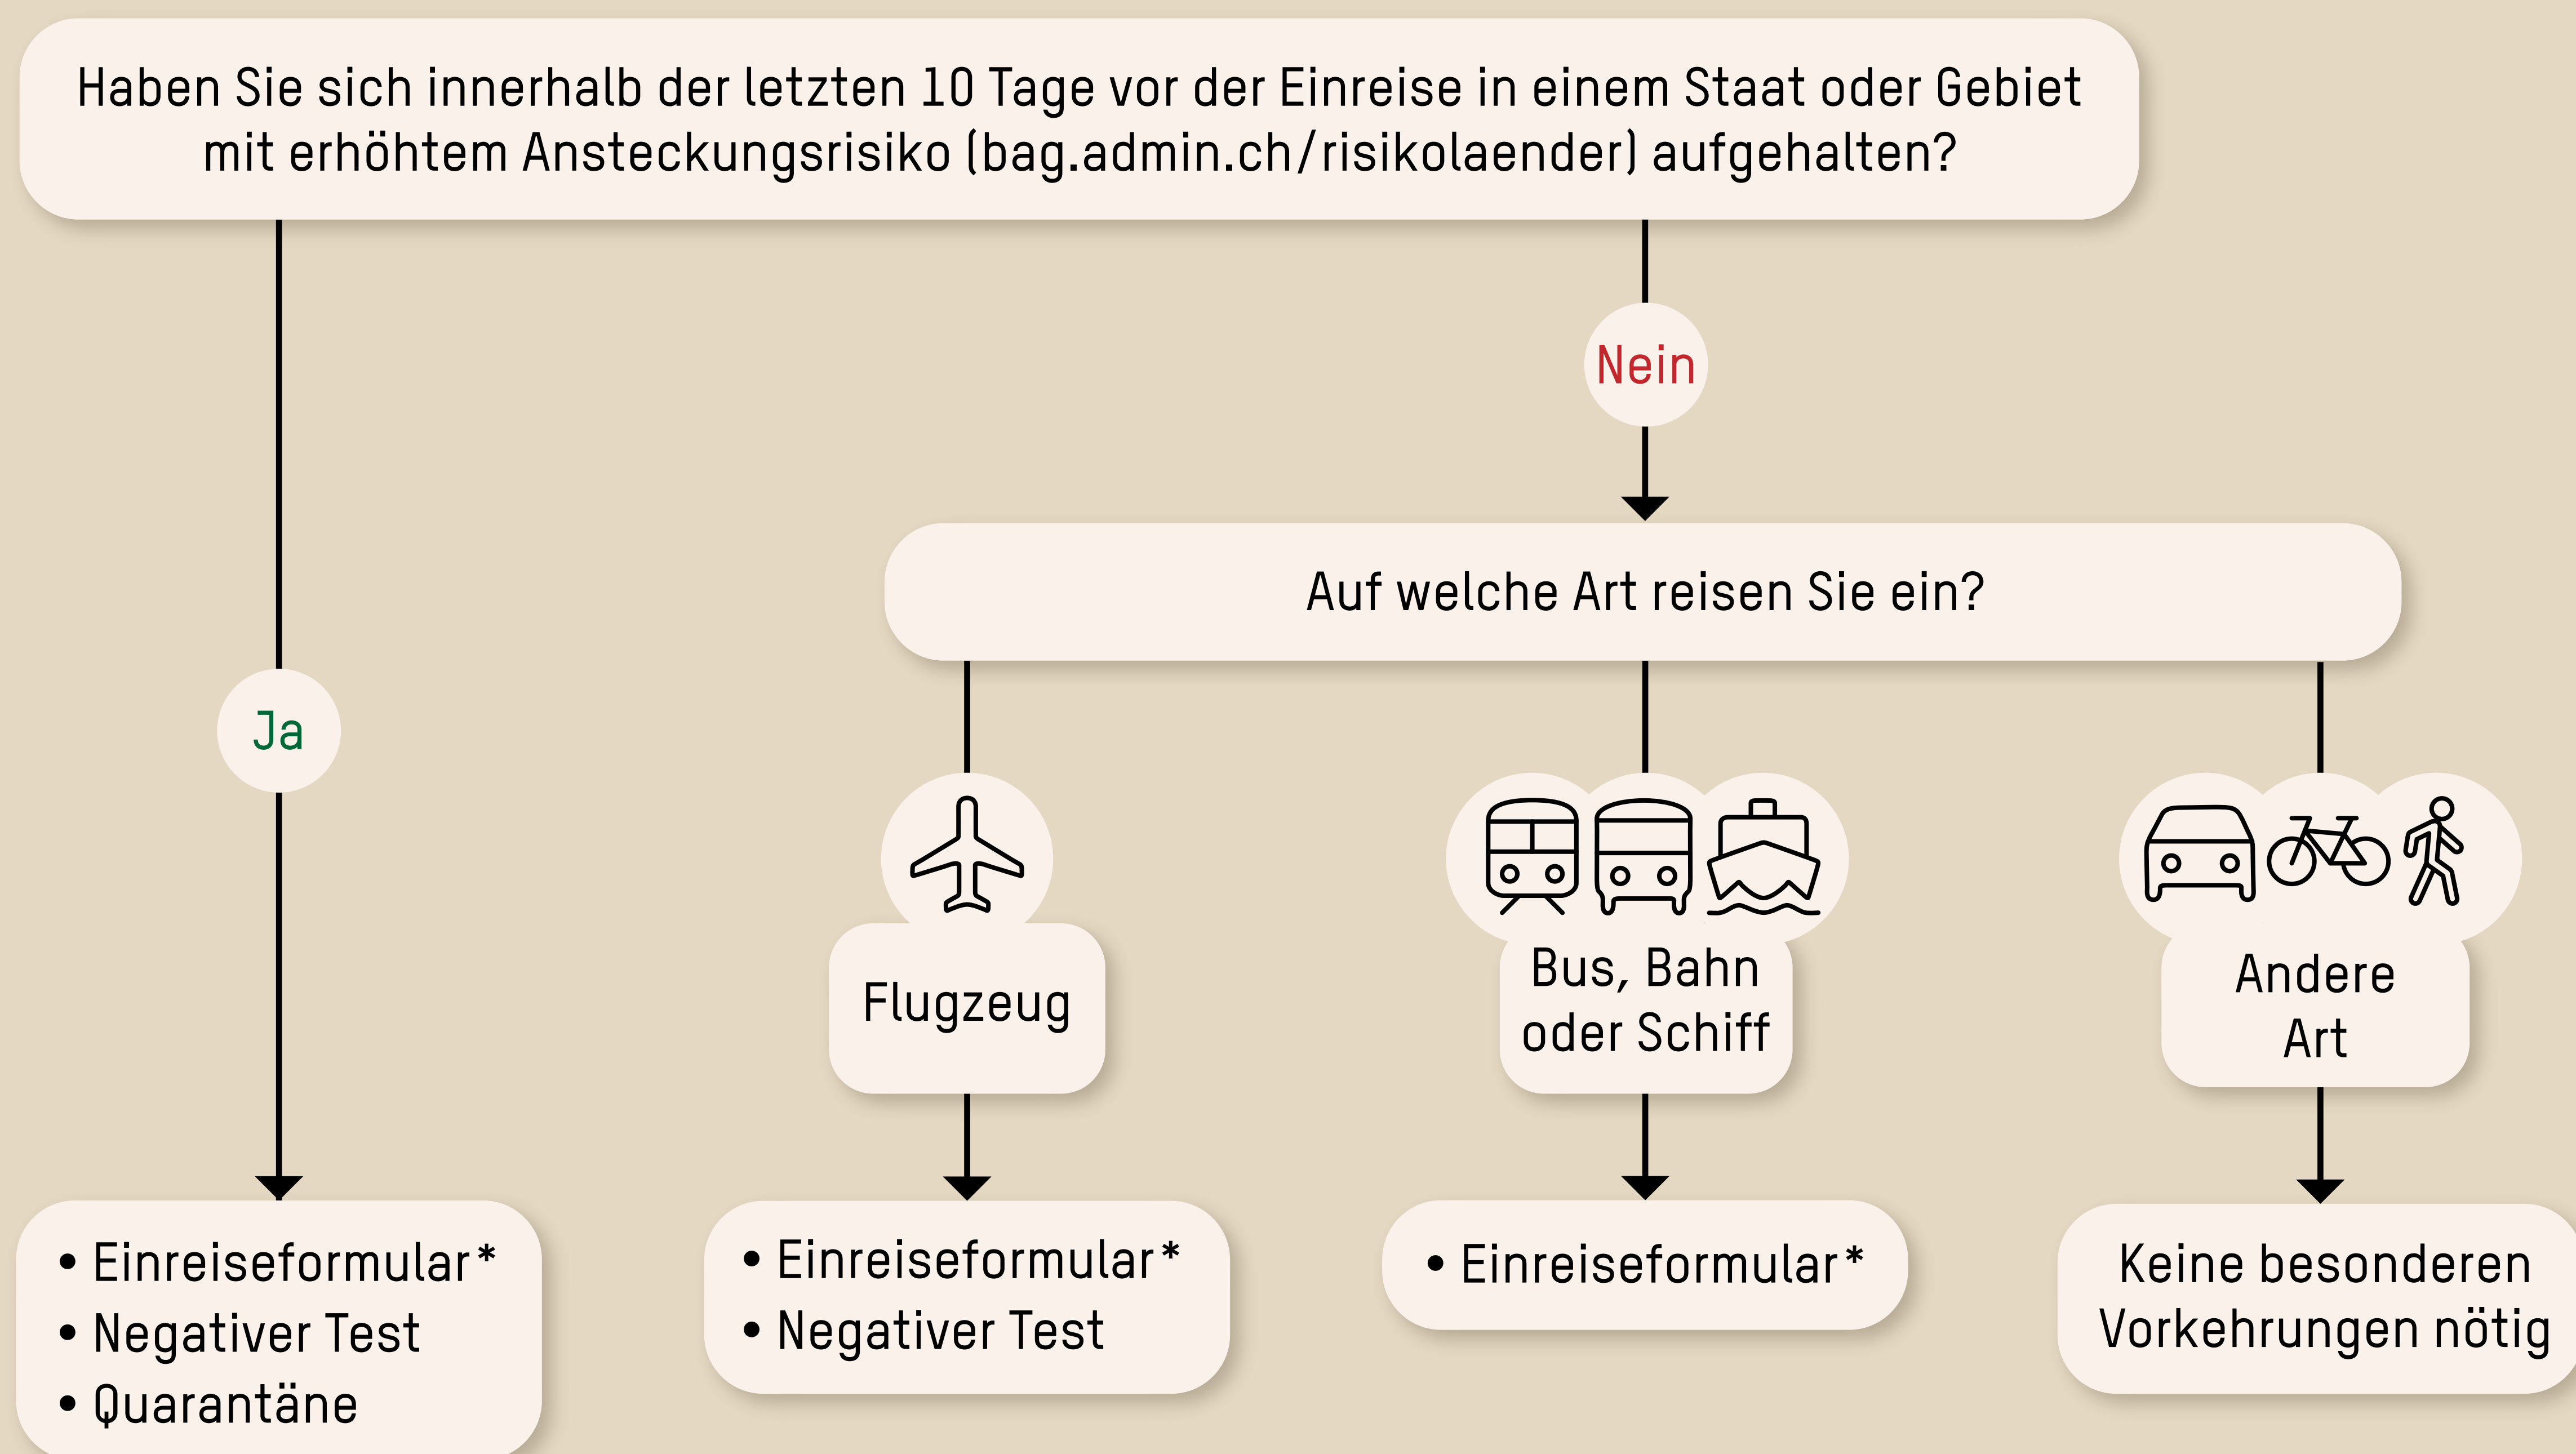

Coronavirus: Regeln für die Einreise in die Schweiz

1. Ist die Einreise in die Schweiz erlaubt?

Wer einen Schweizer Pass hat oder über eine gültige Aufenthaltsbewilligung in der Schweiz verfügt, darf aus jedem Land in die Schweiz einreisen. Für alle anderen Personen können Einreisebeschränkungen bestehen. Informationen dazu finden Sie auf der Webseite des Staatssekretariats für Migration SEM: sem.admin.ch/risikostaaten.

2. Falls die Einreise erlaubt ist: Welche Regeln gibt es?

Dies ist eine vereinfachte Übersicht. Es gibt verschiedene Ausnahmen, die nicht abgebildet sind. Alle Informationen und Links dazu finden Sie auf bag.admin.ch/einreise.

*Wer aus einem Gebiet an der Grenze zur Schweiz einreist, muss das Formular nicht ausfüllen.