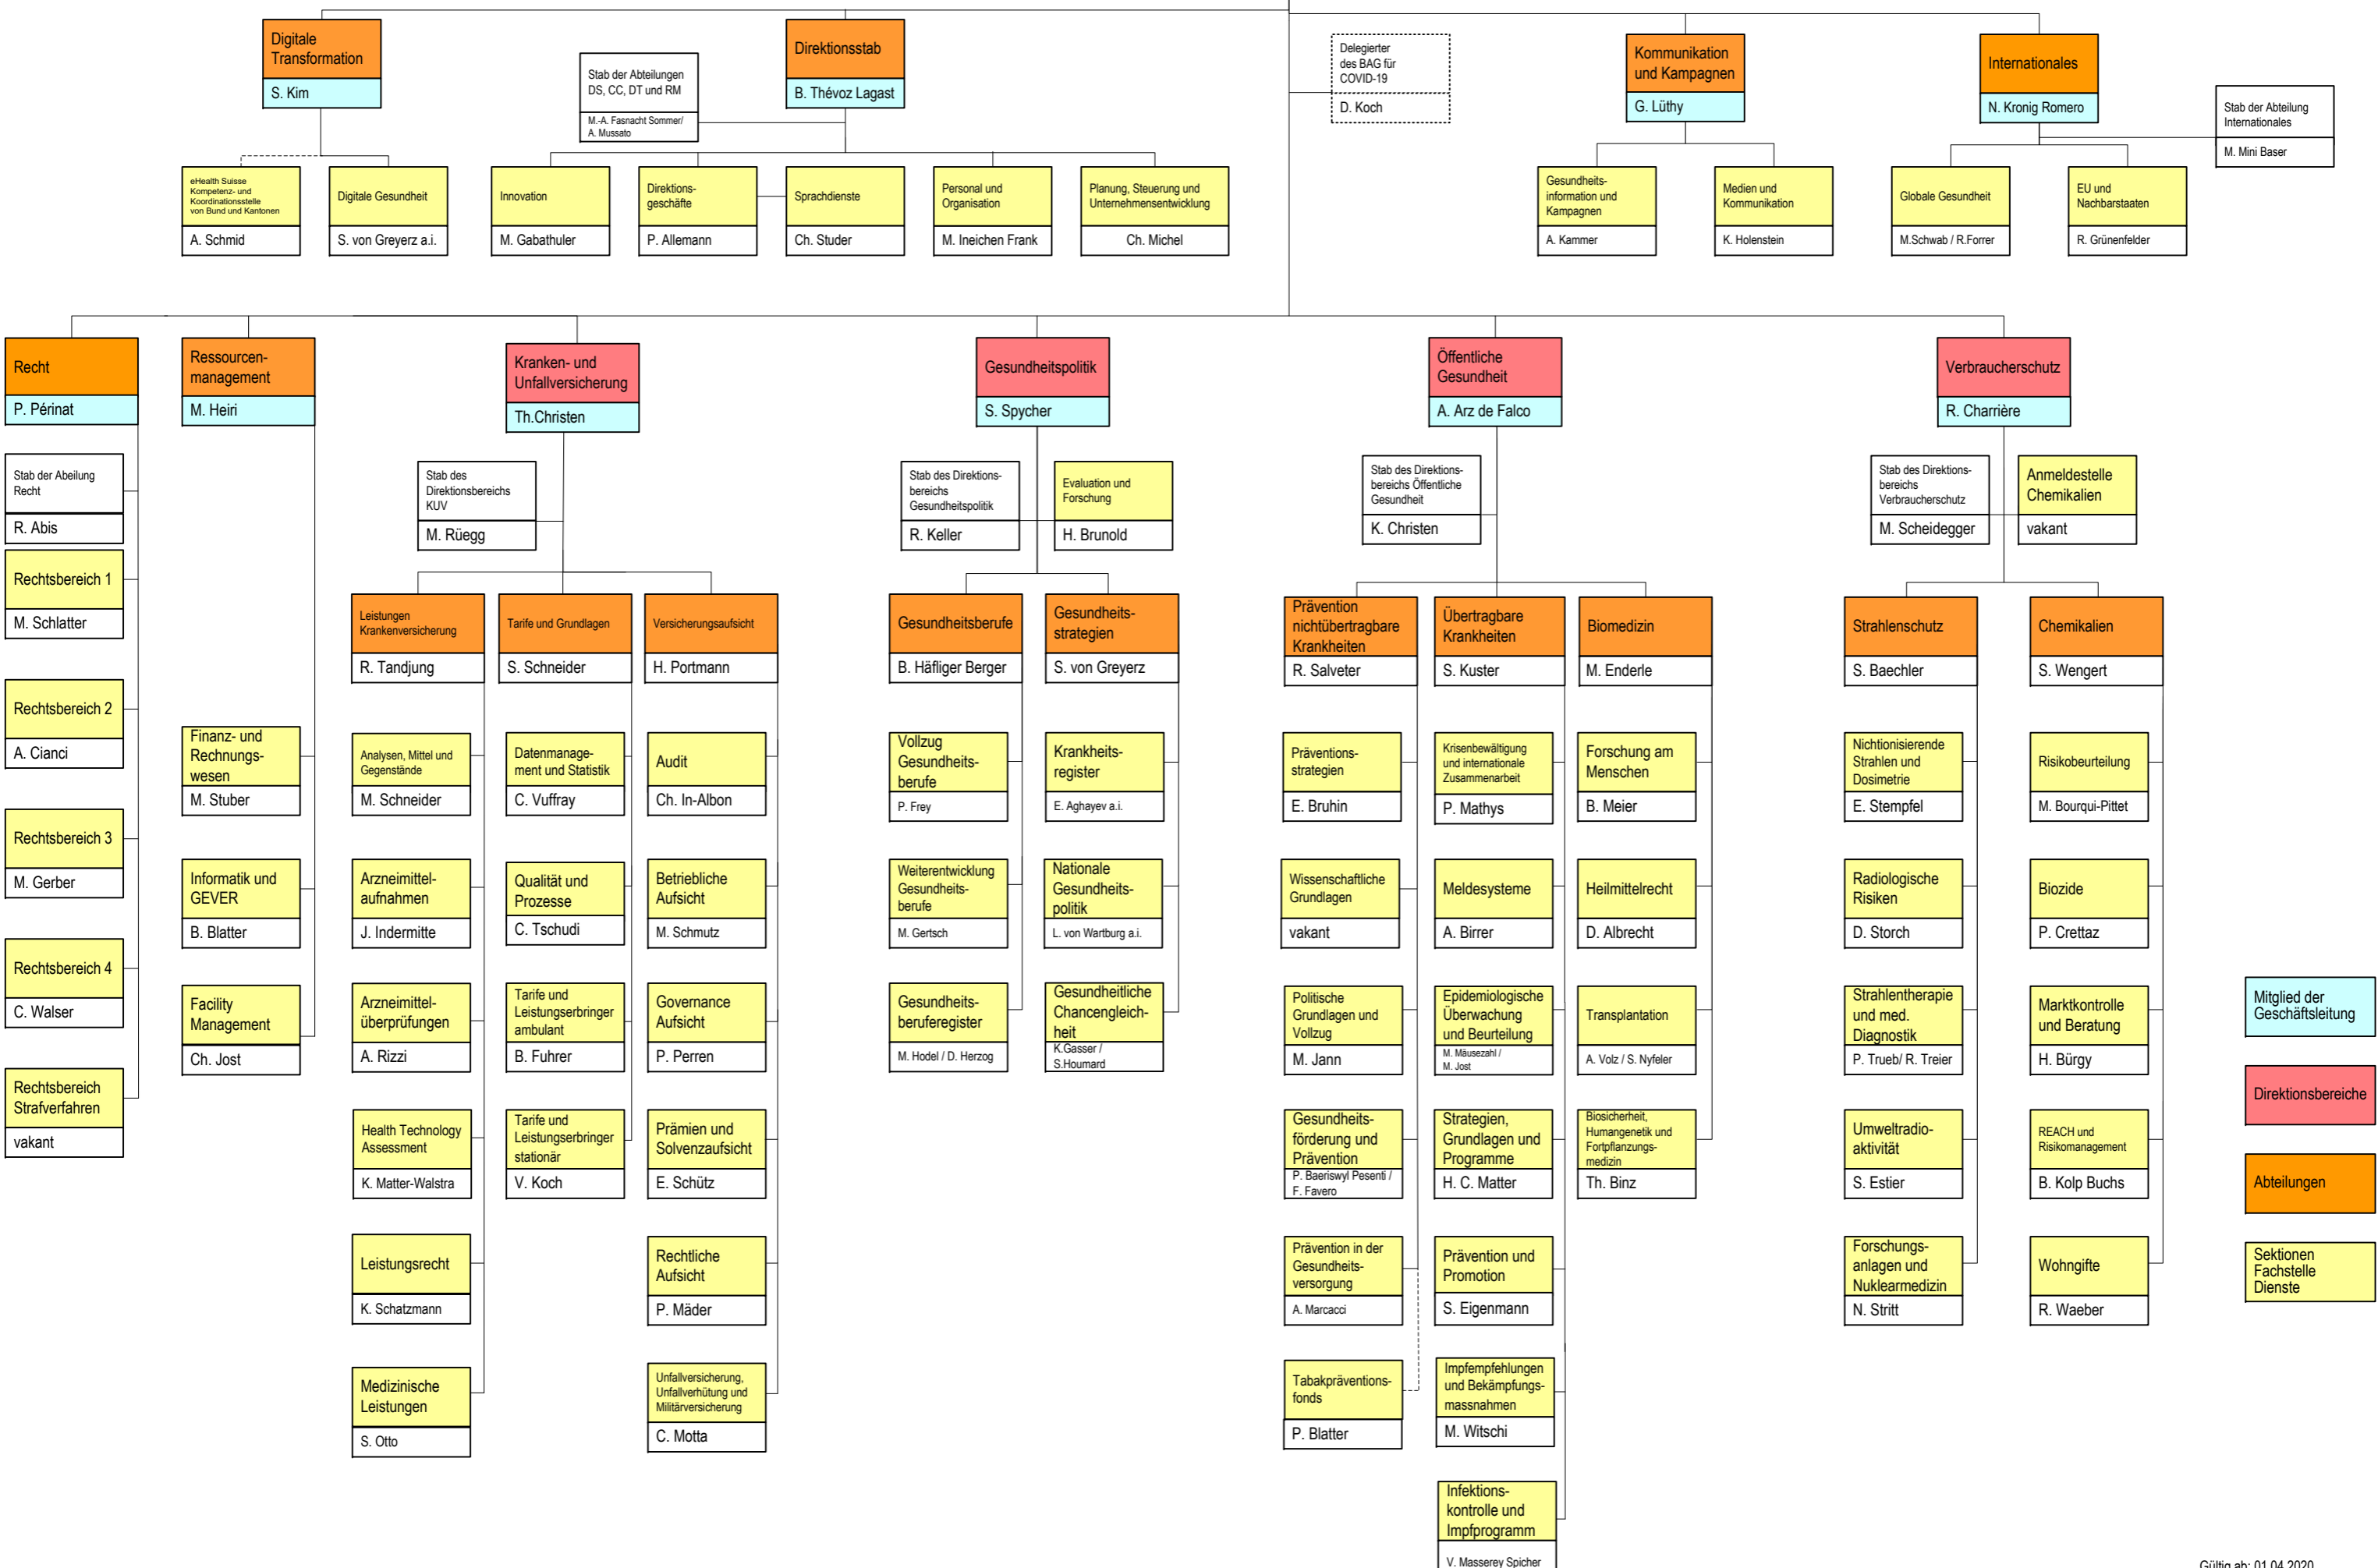

Amtsleiter
P. Strupler
Stellvertretender Direktor R. Charrière

Mitglied der Geschäftsleitung
Direktionsbereiche
Abteilungen
Sektionen Fachstelle Dienste