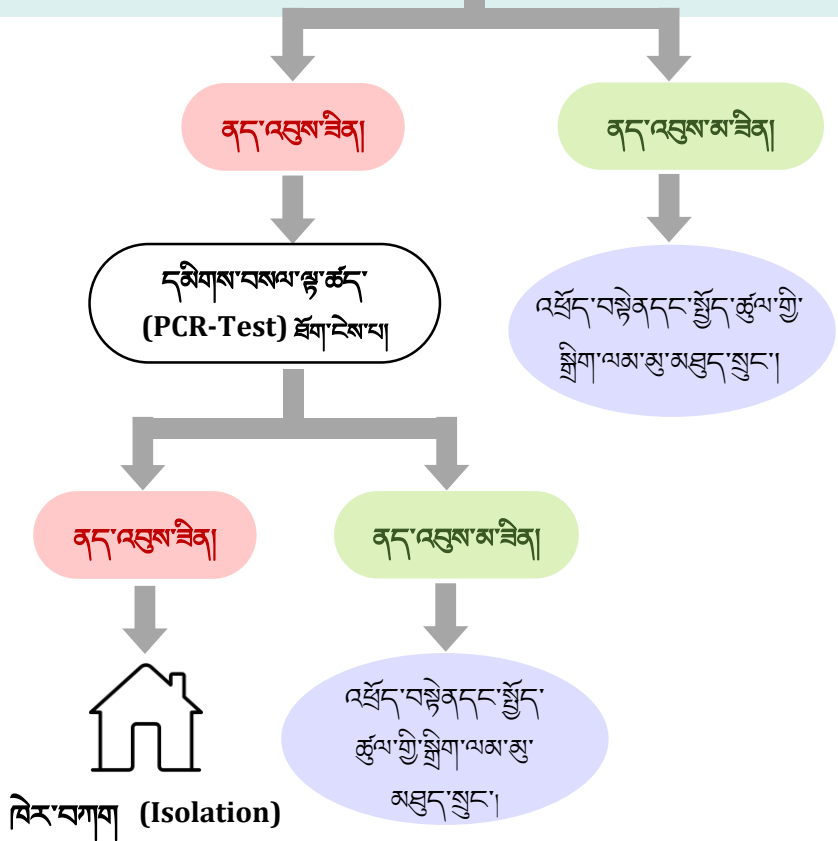

སྤྱོད་བཅར་འཕྲོད་པའི་
ཚེད་ལས་པའི་བརྒྱུད།

རང་རང་སོ་སོས་ལྟ་ཚད་ (Selbsttest)
རང་ཁྱིམ་དུ་རང་དབང་གིས་ལྟ་ཚད་བྱེད་ཆུ་ཡོད།
ལྟ་ཚད་སྤྱོད་ཚུལ་སྤྱོད་ལྟེ་གནས་ཁང་ནས་ལེན་ཚོག།

རང་རང་སོ་སོས།

3 ཇི་ལྟར་?

ལྟ་ལྟག་འབྲུག་ནས་བྱུག་བསྐྱུས།

ལྟ་ལྟག་འབྲུག་ནས་བྱུག་བསྐྱུས།

ལྟ་ལྟག་འབྲུག་ནས་བྱུག་བསྐྱུས།

4 འགྲོ་སྐབ་?

རིན་མེད་ཡིན།
སྤྱི་དགའ་ལུང་ནས་འགན་ལེན་གནང་རྒྱུ།

རིན་མེད་ཡིན།
སྤྱི་དགའ་ལུང་ནས་འགན་ལེན་གནང་རྒྱུ།

ཟླ་བ་རེ་ནང་མི་རེར་རང་
རང་སོ་སོའི་ལྟ་ཚད་ཚེད་
སྤྱོད་ཚུལ་ ༥ རེ་ལེན་ཚོག།

5 ལྷ་ལ་འབྲུག་ དེ་ཅི་བྱེད་?

སྤྱོད་ཚུལ་ མན་ཚད་?

སྤྱོད་ཚུལ་ ༥ མན་ཚད་དང་འབྲེལ་བའི་དྲི་བ་ཡོད་ན་སྤྱོད་ཚུལ་ལྟར་འབྲེལ་གཏུགས་སམ།
ཡང་ན་གསང་རིས་ (QR-Code) དེ་དབར་ལེན་བགྱིས།

ལས་ཀའི་སྤྱོད་ཚུལ་ ཚད་པའི་གཞི་གསལ་?

ལས་ཀའི་སྤྱོད་ཚུལ་དང་བྱུར་བཀག་སྤོང་རིང་ལས་ལོ་གསལ་དང་འབྲེལ་བའི་དྲི་བ་ཡོད་ན་སོ་སོའི་ལས་སྤོང་
པའི་ལས་ཁང་ལ་འབྲེལ་བ་བྱེད་པམ། ཡང་ན་གསང་རིས་ (QR-Code) དེ་དབར་ལེན་བགྱིས།