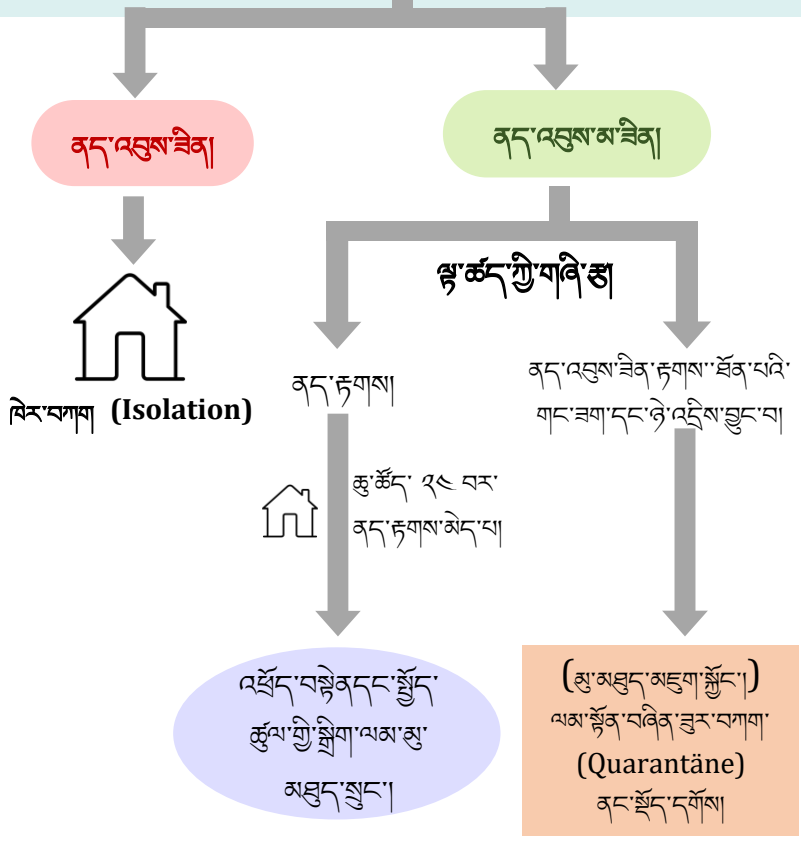

སྤྱོད་བཅར་འཕྲོད་པའི་
ཚེད་ལས་པའི་བརྒྱུད།

རང་རང་སོ་སོས་ལྟ་ཚད་ (Selbsttest)
རང་ཁྱིམ་དུ་རང་དབང་གིས་ལྟ་ཚད་བྱེད་ཆུ་ཡོད།
ལྟ་ཚད་སྤྱོད་ཚུལ་སྤྱོད་ལྟེ་གནས་ཁང་ནས་ལེན་ཚོག།

རང་རང་སོ་སོས།

3 ཇི་ལྟར་?

ལྟ་ལྟག་འབྲུག་ནས་བྱུག་བསྐྱུས།

ལྟ་ལྟག་འབྲུག་ནས་བྱུག་བསྐྱུས།

ལྟ་ལྟག་འབྲུག་ནས་བྱུག་བསྐྱུས།

4 འགྲོ་སྐབ་?

རིན་མེད་ཡིན།
སྤྱི་དགའ་ལུང་ནས་འགན་ལེན་གནང་རྒྱུ།

རིན་མེད་ཡིན།
སྤྱི་དགའ་ལུང་ནས་འགན་ལེན་གནང་རྒྱུ།

ཟླ་བ་རེ་ནང་མི་རེར་རང་
རང་སོ་སོའི་ལྟ་ཚད་ཚེད་
སྤྱོད་ཚུལ་ ༥ རེ་ལེན་ཚོག།

5 ལྷ་ལ་འབྲུག་ དེ་ཅི་བྱེད་?

སྤྱོད་ཚུལ་ མན་ཚད་?

སྤྱོད་ཚུལ་ ༥ མན་ཚད་དང་འབྲེལ་བའི་དྲི་བ་ཡོད་ན་སྤྱོད་ཚུལ་ལྟར་འབྲེལ་གཏུགས་སམ།
ཡང་ན་གསང་རིས་ (QR-Code) དེ་དབར་ལེན་བགྱིས།

ལས་ཀའི་སྤྱོད་ཚུལ་ ཚད་པའི་གཞི་གསལ་?

ལས་ཀའི་སྤྱོད་ཚུལ་དང་བྱུར་བཀག་སྤོང་རིང་ལས་ལོ་གསལ་དང་འབྲེལ་བའི་དྲི་བ་ཡོད་ན་སོ་སོའི་ལས་སྤོང་
པའི་ལས་ཁང་ལ་འབྲེལ་བ་བྱེད་པམ། ཡང་ན་གསང་རིས་ (QR-Code) དེ་དབར་ལེན་བགྱིས།